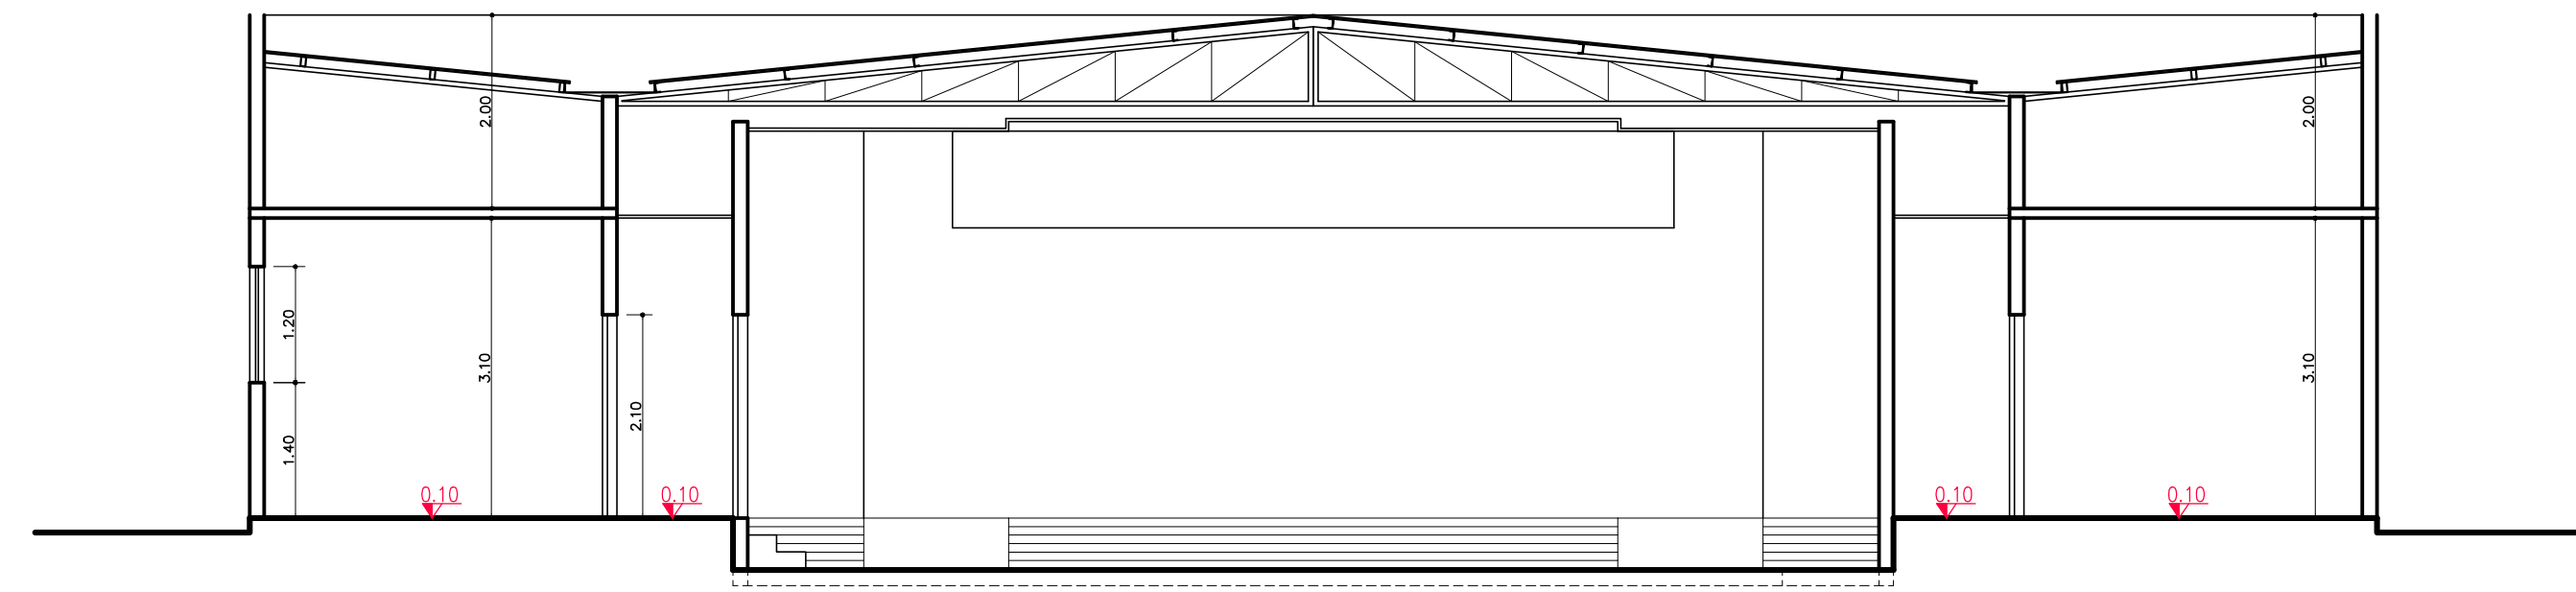

**CORTE AA**  
ESCALA 1/75

**CORTE CC**  
ESCALA 1/75

**CORTE BB**  
ESCALA 1/75

**CORTE DD**  
ESCALA 1/75

FOLHA <b>03</b>	PROJETO CAMARA MUNICIPAL DE REGENTE FEIJO	<b>Agueda de Padua Ferreira</b> Arquitetura CREA / SP 060.140.820/D Rua Garcia Poes, 42 Fone - (018) 3221-6433 Presidente Prudente - SP e-mail: agueora@tarra.com.br	
ASSUNTO <b>CORTES</b>	DATA 18/JAN/2011	ESCALA 1/75	
AREA	REVISÃO	DESENHO	
ORDEM DE SERVIÇO <b>1288</b>	LOCAL DA OBRA REGENTE FEIJO	12/AGO/2013	LETICIA
1288-01.DWG			