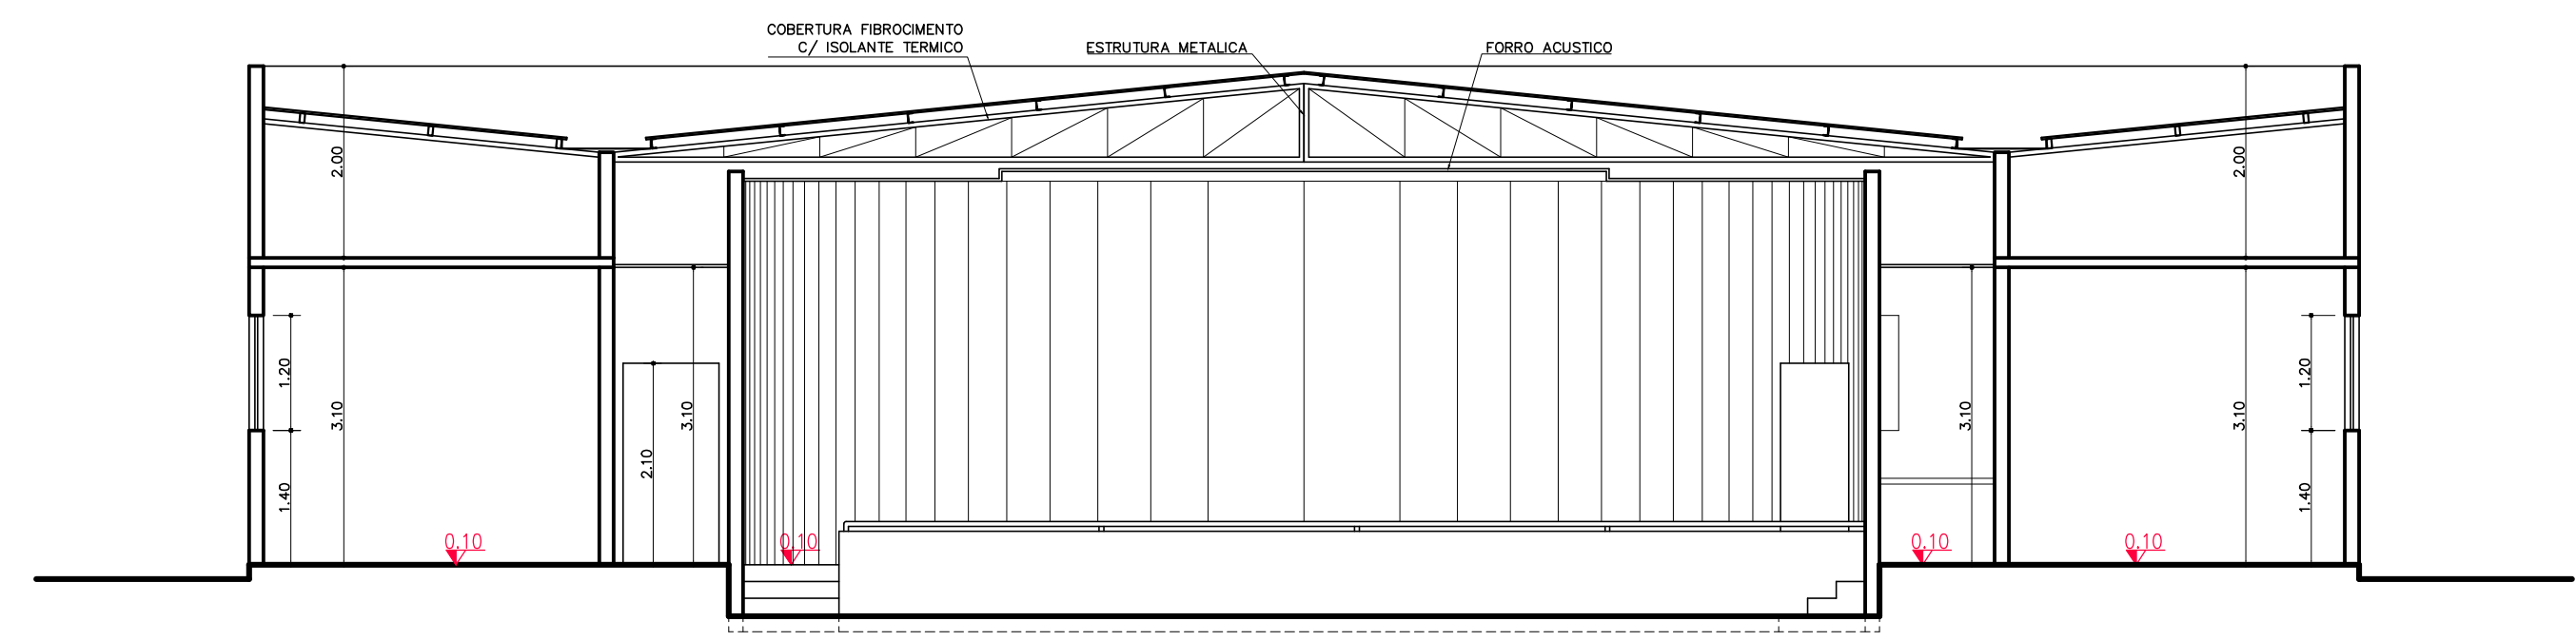

**CORTE AA**  
ESCALA 1/75

**CORTE CC**  
ESCALA 1/75

**CORTE BB**  
ESCALA 1/75

**CORTE DD**  
ESCALA 1/75

FOLHA <b>03</b>	PROJETO CAMARA MUNICIPAL DE REGENTE FEIJO	<b>Agueda de Padua Ferreira</b> Arquitetura CREA / SP 060.140.820/D Rua Garcia Poes, 42 Fone - (018) 3221-6433 Presidente Prudente - SP e-mail: agueora@tarra.com.br	
ASSUNTO <b>CORTES</b>	DATA 18/JAN/2011	ESCALA 1/75	
AREA	REVISÃO	DESENHO	
ORDEM DE SERVIÇO <b>1288</b>	LOCAL DA OBRA REGENTE FEIJO	12/AGO/2013	LETICIA
1288-01.DWG			