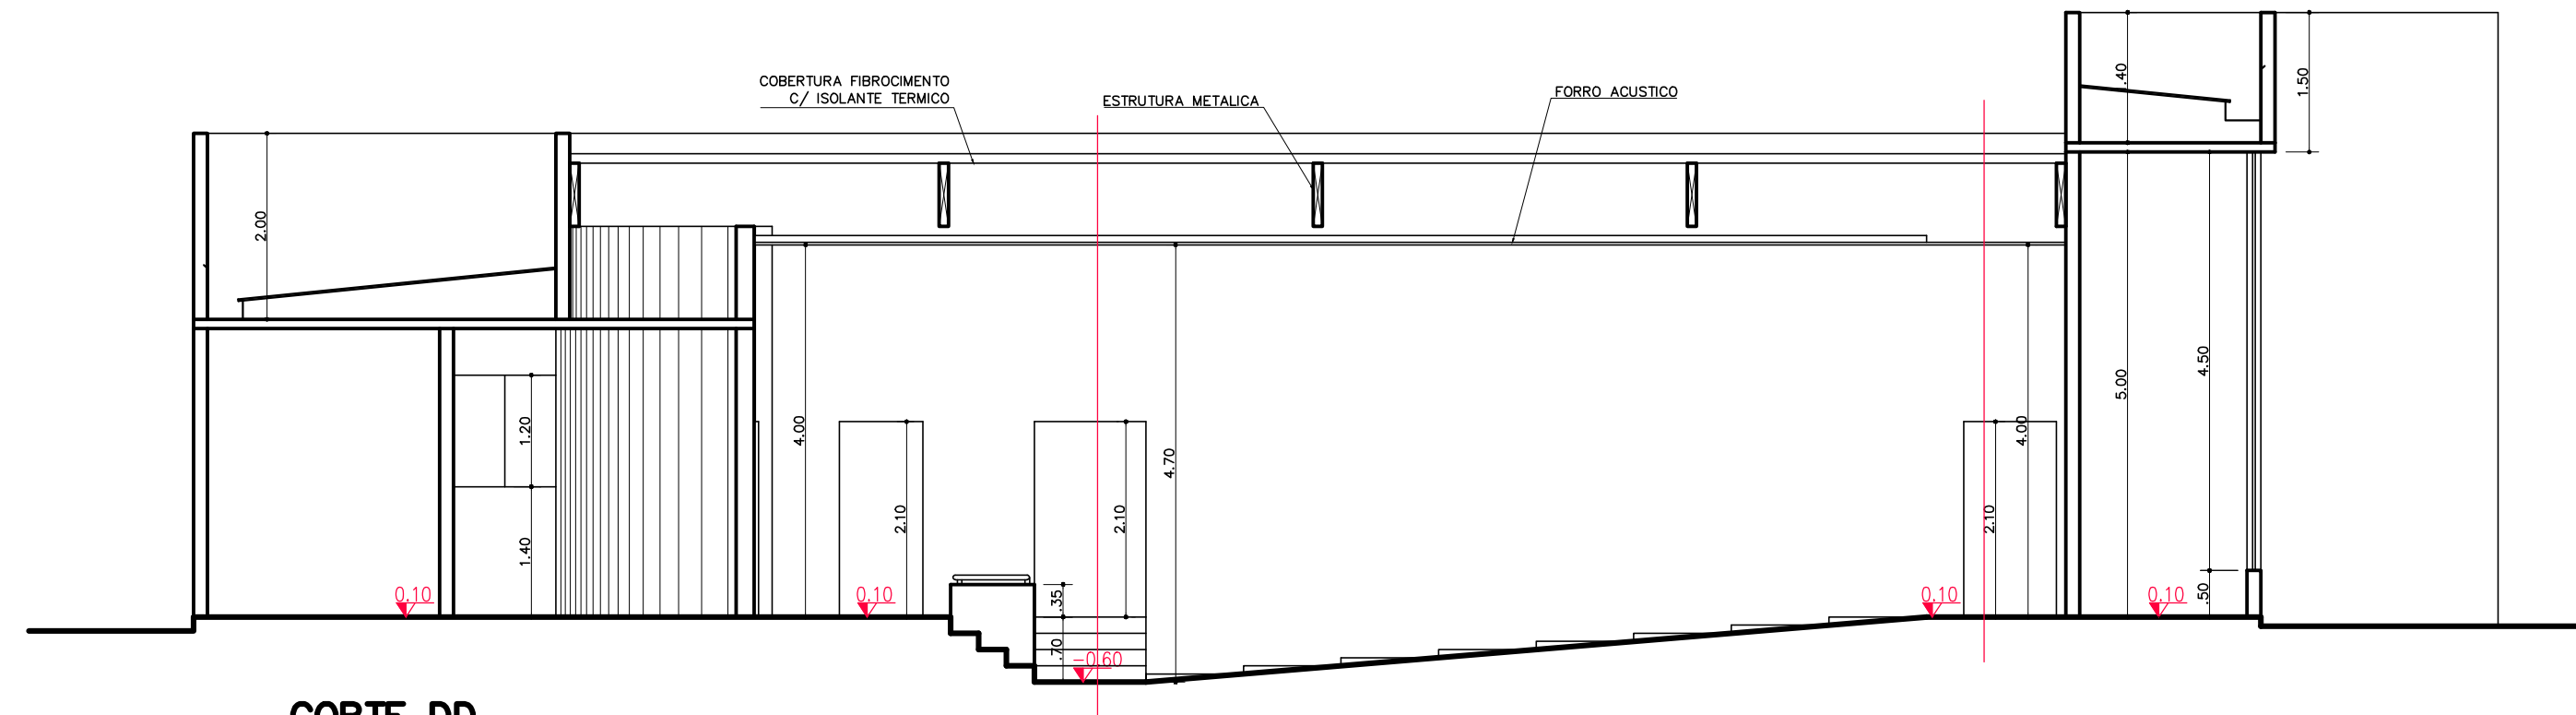

**CORTE AA**  
ESCALA 1/75

**CORTE CC**  
ESCALA 1/75

**CORTE BB**  
ESCALA 1/75

**CORTE DD**  
ESCALA 1/75

FOLHA <b>03</b>	PROJETO CAMARA MUNICIPAL DE REGENTE FEIJO	<b>Agueda de Padua Ferreira</b> Arquitetura CREA / SP 060.140.820/D Rua Garcia Poes, 42 Fone - (018) 3221-6433 Presidente Prudente - SP e-mail: agueora@tarra.com.br	
ASSUNTO <b>CORTES</b>	DATA 18/JAN/2011	ESCALA 1/75	
AREA	REVISÃO	DESENHO	
ORDEM DE SERVIÇO <b>1288</b>	LOCAL DA OBRA REGENTE FEIJO	12/AGO/2013	LETICIA
1288-01.DWG			