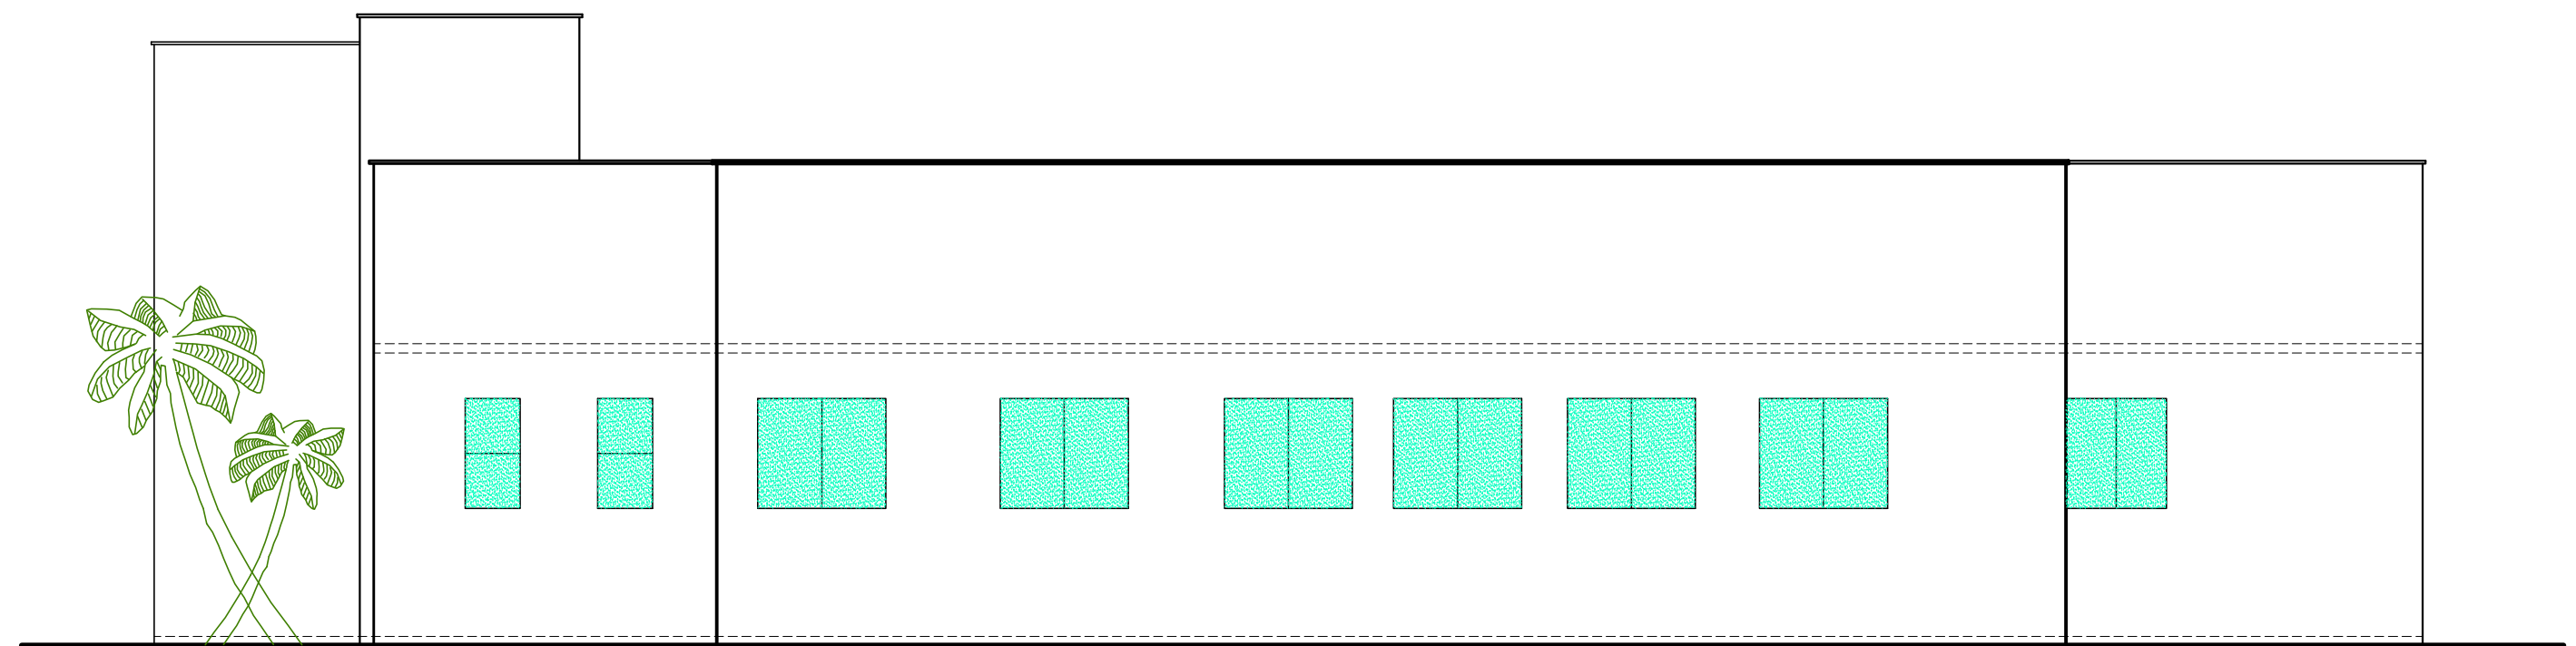

FACHADA PRINCIPAL
ESCALA 1/75

FACHADA 1 LATERAL
ESCALA 1/75

FOLHA 02		PROJETO CAMARA MUNICIPAL DE REGENTE FEIJO		Agueda de Padua Ferreira	
ASSUNTO FACHADAS					
AREA		DATA	ESCALA		DESENHO
.		18/JAN/2011	1/75		
ORDEM DE SERVIÇO	LOCAL DA OBRA	LOTE	QUADRA	RICHARD	
1288	REGENTE FEIJO	.	.		
1288-01.DWG					